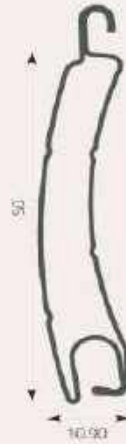

***FOAM INJECTED
ALUMINIUM ROLLING SHUTTER***

Product Specs		البيانات التقنية	
Aluminum Thickness	0.3 mm	سمك الالومنيوم	0.3 مم
Slat Height	58 mm	مقاس الشريحة	58 مم
Maximum Recommended Width	4.5 m	اقصي عرض فوم عادي	4.5 م
Maximum Recommended Width (High Density Foam)	5 m	اقصي عرض فوم عالي الكثافة	5 م
Weight (Normal density)	2.85 kg/m ²	الوزن للمتر فوم عادي	2.85 كجم / 2م
Weight (High density)	4.1 kg/m ²	الوزن للمتر فوم عالي الكثافة	4.1 كجم / 2م
No. of slats LMT / Height	17.24 slats	عدد الشرائح للمتر	17.24 شريحة
Locking Type	SELF	نوع التثبيت	ذاتي

Color: Beige
Code: 1013

Color: White
Code: 9010

BK 5

Product Specs		البيانات التقنية	
Aluminum Thickness	0.27 mm	سمك الالومنيوم	0.27 مم
Slat Height	50 mm	مقاس الشريحة	50 مم
Maximum Recommended Width	3.5 m	اقصي عرض فوم عادي	3.5 م
Maximum Recommended Width (High Density Foam)	4.50 m	اقصي عرض فوم عالي الكثافة	4.50 م
Weight (Normal density)	2.5 kg/m ²	الوزن للمتر فوم عادي	2.5 كجم / م ²
Weight (High density)	3.3 kg/m ²	الوزن للمتر فوم عالي الكثافة	3.3 كجم / م ²
No. of slats LMT / Height	20 slats	عدد الشرائح للمتر	20 شريحة
Locking Type	SELF	نوع التحبس	ذاتي