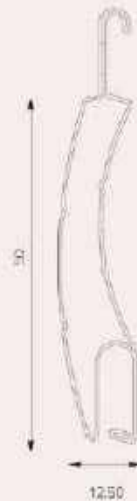

***FOAM INJECTED
ALUMINIUM ROLLING SHUTTER***

Product Specs		البيانات التقنية	
Aluminum Thickness	0.3 mm	سمك الالومنيوم	0.3 مم
Slat Height	58 mm	مقاس الشريحة	58 مم
Maximum Recommended Width	4.5 m	اقصي عرض فوم عادي	4.5 م
Maximum Recommended Width (High Density Foam)	5 m	اقصي عرض فوم عالي الكثافة	5 م
Weight (Normal density)	2.85 kg/m ²	الوزن للمتر فوم عادي	2.85 كجم / 2م
Weight (High density)	4.1 kg/m ²	الوزن للمتر فوم عالي الكثافة	4.1 كجم / 2م
No. of slats LMT / Height	17.24 slats	عدد الشرائح للمتر	17.24 شريحة
Locking Type	SELF	نوع التثبيت	ذاتي